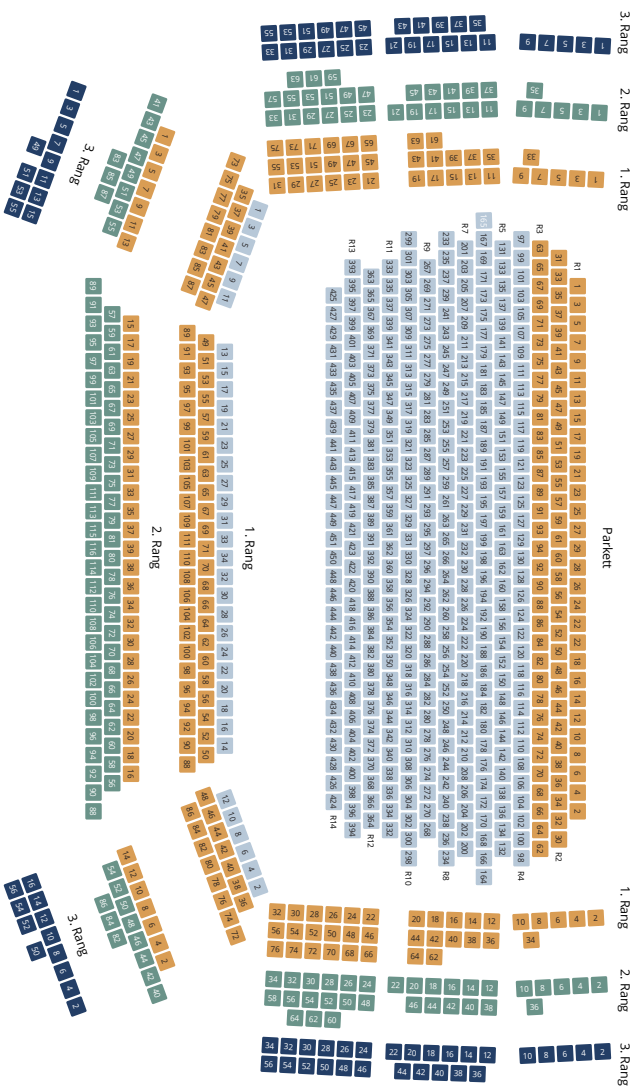

Theater Münster - Saalplan

- Preiskategorie 1
- Preiskategorie 2
- Preiskategorie 3
- Preiskategorie 4